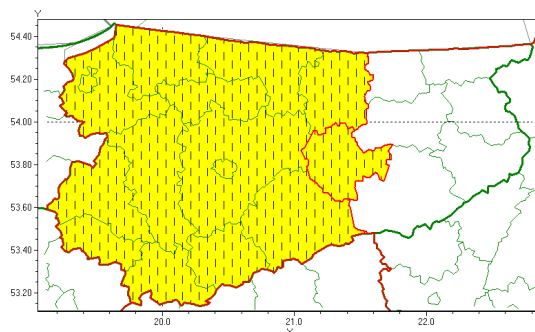

Zasięg ostrzeżenia w województwie

Oblodzenie

Zmiana ostrzeżenia meteorologicznego Nr 101 wydanego o godz. 12:55 dnia 19.12.2021

Nazwa biura	IMGW-PIB Centralne Biuro Prognoz Meteorologicznych - Wydział w Białymstoku
Zjawisko/stopień zagrożenia	Oblodzenie/ 1
Obszar	województwo warmińsko-mazurskie powiat mrągowski
Ważność	od godz. 06:55 dnia 20.12.2021 do godz. 15:00 dnia 20.12.2021
Przebieg	Nadal prognozuje się zamarzanie mokrej nawierzchni dróg i chodników po opadach deszczu ze mroźnym i mokrym mrozem, powodującym ich oblodzenie. Temperatura aktualna od 0°C do 2°C, temperatura przy gruncie od -1°C do 1°C. Spadek temperatury po południu do -2°C, 0°C i temperatury przy gruncie do -3°C, -1°C.
Prawdopodobieństwo wystąpienia zjawiska(%)	85%
Uwagi	Przedłużenie ważności ostrzeżenia.
Dyrektor synoptyk IMGW-PIB	Wiesław Winnicki
Godzina i data wydania	godz. 06:55 dnia 20.12.2021
SMS	IMGW-PIB OSTRZEŻENIE: OBLODZENIE/1 warmińsko-mazurskie/mrągowski od 06:55/20.12 do 15:00/20.12.2021 spadek temp. do -2 st., 0 st., przy gruncie do -3 st., lisko.