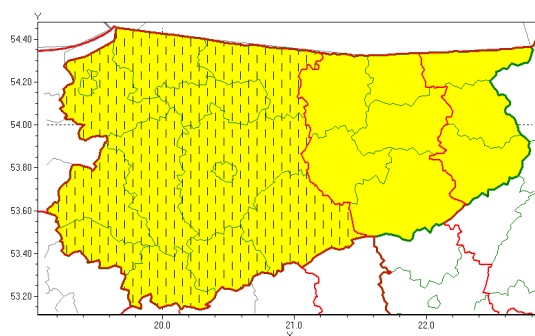

### Zasięg ostrzeżeń w województwie

Opady marznące  
2021-12-29 11:54

## WOJEWÓDZTWO WARMI SKO-MAZURSKIE OSTRZEŻENIA METEOROLOGICZNE ZBIORCZO NR 207 WYKAZ OBOWIĄZUJĄCYCH OSTRZEŻEŃ o godz. 11:54 dnia 29.12.2021

<b>Zjawisko/Stopień zagrożenia</b>	Opady marznące/1
<b>Obszar (w nawiasie numer ostrzeżenia dla powiatu)</b>	powiaty: etcki(99), gołdapski(101), olecki(100)
<b>Ważność</b>	od godz. 21:00 dnia 29.12.2021 do godz. 16:00 dnia 30.12.2021
<b>Prawdopodobieństwo</b>	80%
<b>Przebieg</b>	Prognozowane słabe opady deszczu lub opady mawki, marznące, powodujące gołed .
<b>SMS</b>	IMGW-PIB OSTRZEGA: MARZNA CE OPADY/1 warmi sko-mazurskie (3 powiaty) od 21:00/29.12 do 16:00/30.12.2021 marzn ce opady, drogi liskie. Dotyczy powiatów: etcki, gołdapski i olecki.
<b>RSO</b>	Woj. warmi sko-mazurskie (3 powiaty), IMGW-PIB wydał ostrzeżenie pierwszego stopnia o opadach marzn cych
<b>Uwagi</b>	Brak.
<b>Zjawisko/Stopień zagrożenia</b>	Opady marznące/1
<b>Obszar (w nawiasie numer ostrzeżenia dla powiatu)</b>	powiaty: gi ycki(100), k trzy ski(99), mr gowski(103), piski(101), w gorzewski(100)
<b>Ważność</b>	od godz. 19:00 dnia 29.12.2021 do godz. 13:00 dnia 30.12.2021
<b>Prawdopodobieństwo</b>	80%