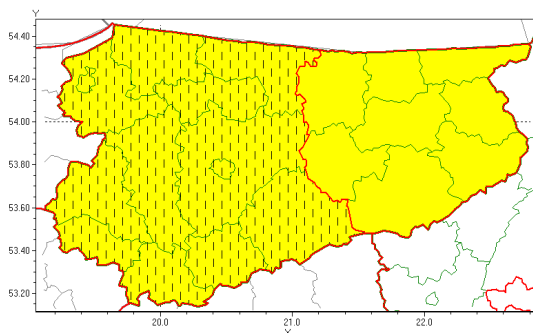

Zasięg ostrzeżeń w województwie

Opady marznące
2022-01-12 16:25

WOJEWÓDZTWO WARMI SKO-MAZURSKIE
OSTRZEŻENIA METEOROLOGICZNE ZBIORCZO NR 6
WYKAZ OBOWIĄZUJĄCYCH OSTRZEŻEŃ
o godz. 16:25 dnia 12.01.2022

Zjawisko/Stopień zagrożenia	Opady marznące/1 ZMIANA
Obszar (w nawiasie numer ostrzeżenia dla powiatu)	powiaty: bartoszycki(3), braniewski(3), działdowski(3), Elbląg(3), elbląski(3), iławski(3), lidzbarski(3), nidzicki(3), nowomiejski(3), Olsztyn(3), olsztyński(3), ostródzki(3), szczycieński(3)
Ważność	od godz. 16:30 dnia 12.01.2022 do godz. 08:00 dnia 13.01.2022
Prawdopodobieństwo	80%
Przebieg	Prognozowane są słabe opady marznącego deszczu oraz mroźki powodujące gołole.
SMS	IMGW-PIB OSTRZEGA: MARZĄCE OPADY/1 warmi sko-mazurskie (13 powiatów) od 16:30/12.01 do 08:00/13.01.2022 marznące opady, drogi liskie. Dotyczy powiatów: bartoszycki, braniewski, działdowski, Elbląg, elbląski, iławski, lidzbarski, nidzicki, nowomiejski, Olsztyn, olsztyński, ostródzki i szczycieński.
RSO	Woj. warmi sko-mazurskie (13 powiatów), IMGW-PIB wydał ostrzeżenie pierwszego stopnia o opadach marzących
Uwagi	Zmiana dotyczy ważności ostrzeżenia.
Zjawisko/Stopień zagrożenia	Opady marznące/1
Obszar (w nawiasie numer ostrzeżenia dla powiatu)	powiaty: ełcki(4), giżycki(3), gołdapski(4), kętrzyński(3), mrągowski(3), olecki(4), piski(3), wgorzewski(3)
Ważność	od godz. 22:00 dnia 12.01.2022 do godz. 09:00 dnia 13.01.2022

Prawdopodobieństwo	80%
Przebieg	Prognozowane są słabe opady marznięcego deszczu lub mawki powodujące gołoled.
SMS	IMGW-PIB OSTRZEGA: MARZNIĘCE OPADY/1 warmińsko-mazurskie (8 powiatów) od 22:00/12.01 do 09:00/13.01.2022 marznięce opady, drogi liskie. Dotyczy powiatów: ełcki, giżycki, gołdapski, karski, mrągowski, olecki, piski i wgorzewski.
RSO	Woj. warmińsko-mazurskie (8 powiatów), IMGW-PIB wydał ostrzeżenie pierwszego stopnia o opadach marznięcych
Uwagi	Brak.
Dyurny synoptyk IMGW-PIB	Tomasz Siemieniuk