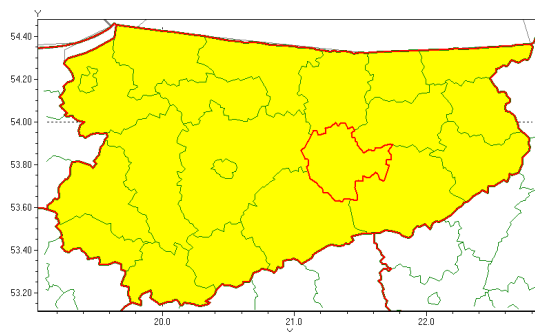

Zasięg ostrzeżenia w województwie

Oblodzenie

Ostrzeżenie meteorologiczne Nr 6

Nazwa biura	IMGW-PIB Centralne Biuro Prognoz Meteorologicznych - Wydział w Białymstoku
Zjawisko/stopień zagrożenia	Oblodzenie/ 1
Obszar	województwo warmińsko-mazurskie powiat mrągowski
Ważność	od godz. 10:30 dnia 17.01.2022 do godz. 08:00 dnia 18.01.2022
Przebieg	Prognozuje się miejscami zamarzanie mokrej nawierzchni dróg i chodników po opadach deszczu ze śniegiem i mokrego śniegu powodujące ich oblodzenie. Temperatura minimalna od -3°C do 0°C, temperatura minimalna przy gruncie około -4°C.
Prawdopodobieństwo wystąpienia zjawiska(%)	80%
Uwagi	Brak.
Dyrektor synoptyk IMGW-PIB	Tomasz Siemieniuk
Godzina i data wydania	godz. 10:26 dnia 17.01.2022
SMS	IMGW-PIB OSTRZEGA: OBLODZENIE/1 warmińsko-mazurskie/mrągowski od 10:30/17.01 do 08:00/18.01.2022 temp. min. od -3 st. do 0 st., przy gruncie do -4 st., lisko.