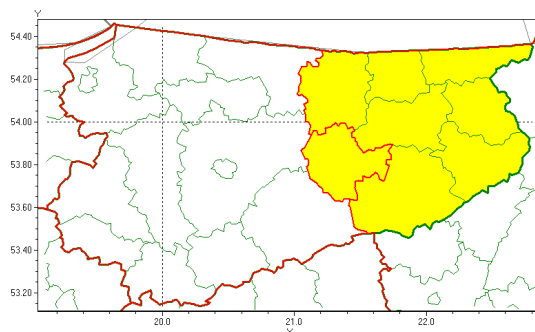

Zasięg ostrzeżenia w województwie

Opady marzące

Ostrzeżenie meteorologiczne Nr 7

Nazwa biura	IMGW-PIB Centralne Biuro Prognoz Meteorologicznych - Wydział w Białymstoku
Zjawisko/stopień zagrożenia	Opady marzące/ 1
Obszar	województwo warmińsko-mazurskie powiat mrągowski
Ważność	od godz. 00:00 dnia 19.01.2022 do godz. 09:00 dnia 19.01.2022
Przebieg	Prognozowane są miejscami słabe opady marzące mogące powodować gołoledź.
Prawdopodobieństwo wystąpienia zjawiska(%)	70%
Uwagi	Brak.
Dyrektor synoptyk IMGW-PIB	Wiesław Winnicki
Godzina i data wydania	godz. 14:30 dnia 18.01.2022
SMS	IMGW-PIB OSTRZEŻENIE: MARZĄCE OPADY/1 warmińsko-mazurskie/mrągowski od 00:00/19.01 do 09:00/19.01.2022 marzące opady, drogi liskie.