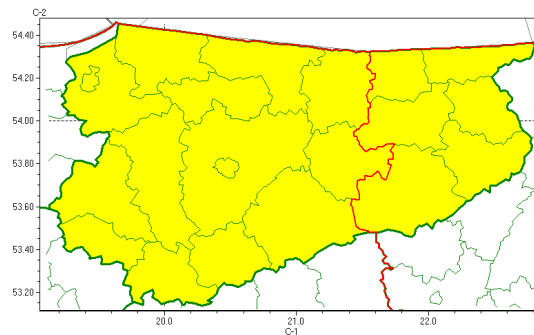

## Zasięg ostrzeżeń w województwie

Przymrozki  
2022-05-17 11:14

### WOJEWÓDZTWO WARMI SKO-MAZURSKIE OSTRZEŻENIA METEOROLOGICZNE ZBIORCZO NR 71 WYKAZ OBOWIĄZUJĄCYCH OSTRZEŻEŃ o godz. 11:14 dnia 17.05.2022

<b>Zjawisko/Stopień zagrożenia</b>	Przymrozki/1
<b>Obszar (w nawiasie numer ostrzeżenia dla powiatu)</b>	powiaty: etcki(45), giżycki(44), gołdapski(45), olecki(45), piski(42), wgorzewski(45)
<b>Ważność</b>	od godz. 23:00 dnia 17.05.2022 do godz. 07:00 dnia 18.05.2022
<b>Prawdopodobieństwo</b>	80%
<b>Przebieg</b>	Prognozowany jest spadek temperatury powietrza do około 0°C, przy gruncie do -4°C.
<b>SMS</b>	IMGW-PIB OSTRZEŻEGA: PRZYMROZKI/1 warmińsko-mazurskie (6 powiatów) od 23:00/17.05 do 07:00/18.05.2022 temp. min 0 st., przy gruncie -4 st. Dotyczy powiatów: etcki, giżycki, gołdapski, olecki, piski i wgorzewski.
<b>RSO</b>	Woj. warmińsko-mazurskie (6 powiatów), IMGW-PIB wydał ostrzeżenie pierwszego stopnia o przymrozkach
<b>Uwagi</b>	Brak.
<b>Zjawisko/Stopień zagrożenia</b>	Przymrozki/1
<b>Obszar (w nawiasie numer ostrzeżenia dla powiatu)</b>	powiaty: bartoszycki(40), braniewski(39), działdowski(36), Elbląg(38), elbląski(39), iławski(35), kętrzyński(43), lidzbarski(39), mrągowski(42), nidzicki(38), nowomiejski(35), Olsztyn(37), olsztyński(38), ostródzki(36), szczyciński(39)
<b>Ważność</b>	od godz. 00:00 dnia 18.05.2022 do godz. 07:00 dnia 18.05.2022
<b>Prawdopodobieństwo</b>	80%