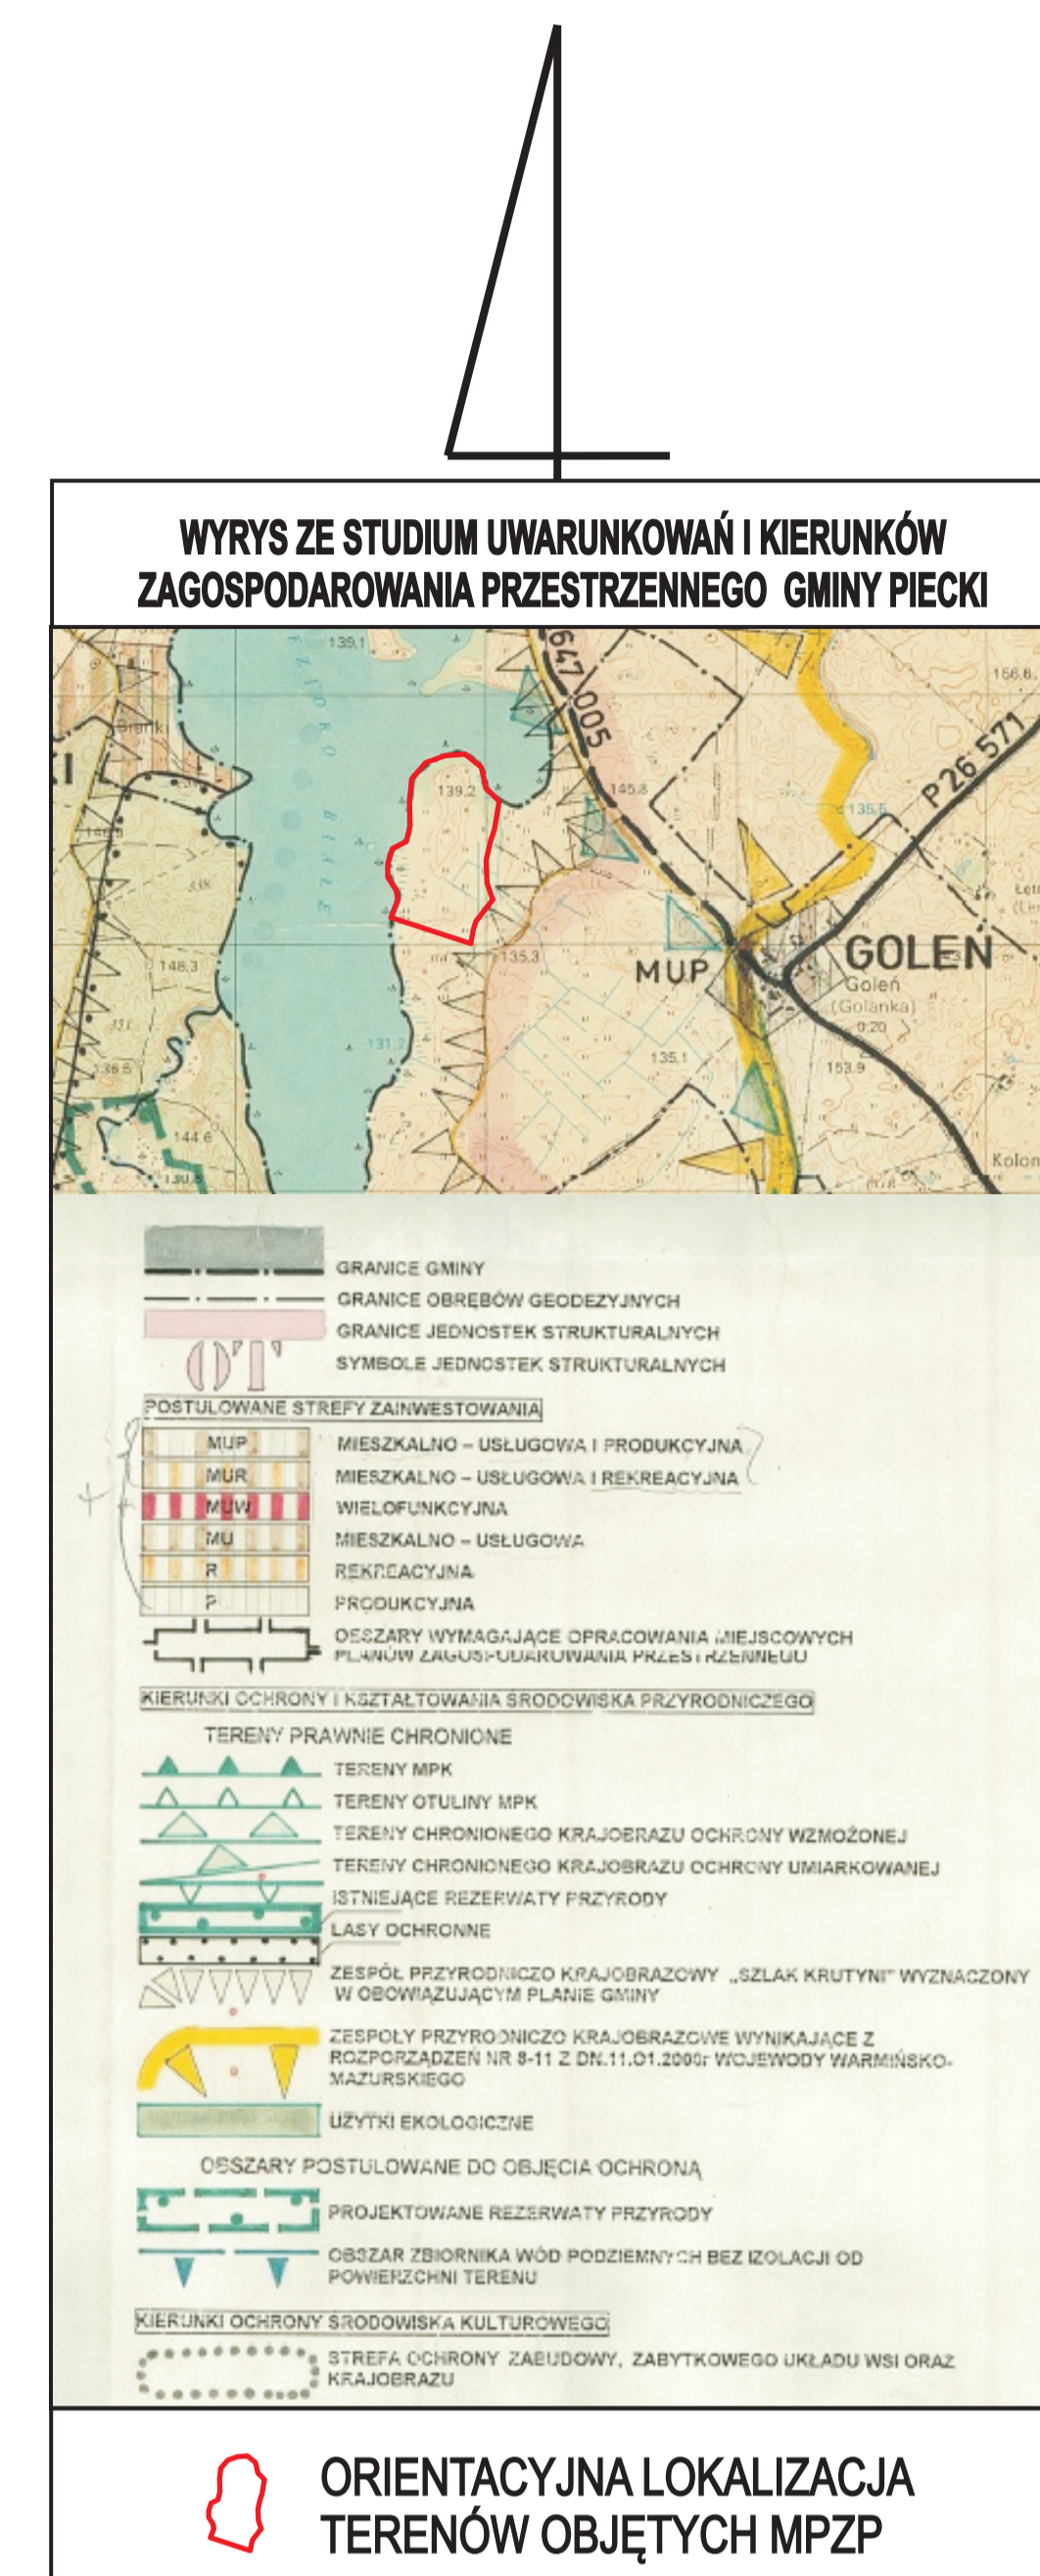

# MIEJSCOWY PLAN ZAGOSPODAROWANIA PRZESTRZENNEGO TERENÓW POŁOŻONYCH W OBRĘBIE GOLEŃ W GMINIE PIECKI

**SKALA 1 : 1000**

## LEGENDA:

OZNACZENIA OGÓLNE	
	granice planu
	linia rozgraniczająca tereny o różnym przeznaczeniu
	strefa ochronna jeziora Białego i rzeki Goleńki
	nieprzekraczalna linia zabudowy
PRZEZNACZENIE TERENÓW	
	tereny zabudowy zagrodowej
	tereny lasów
	tereny zieleni naturalnej (chronionej)