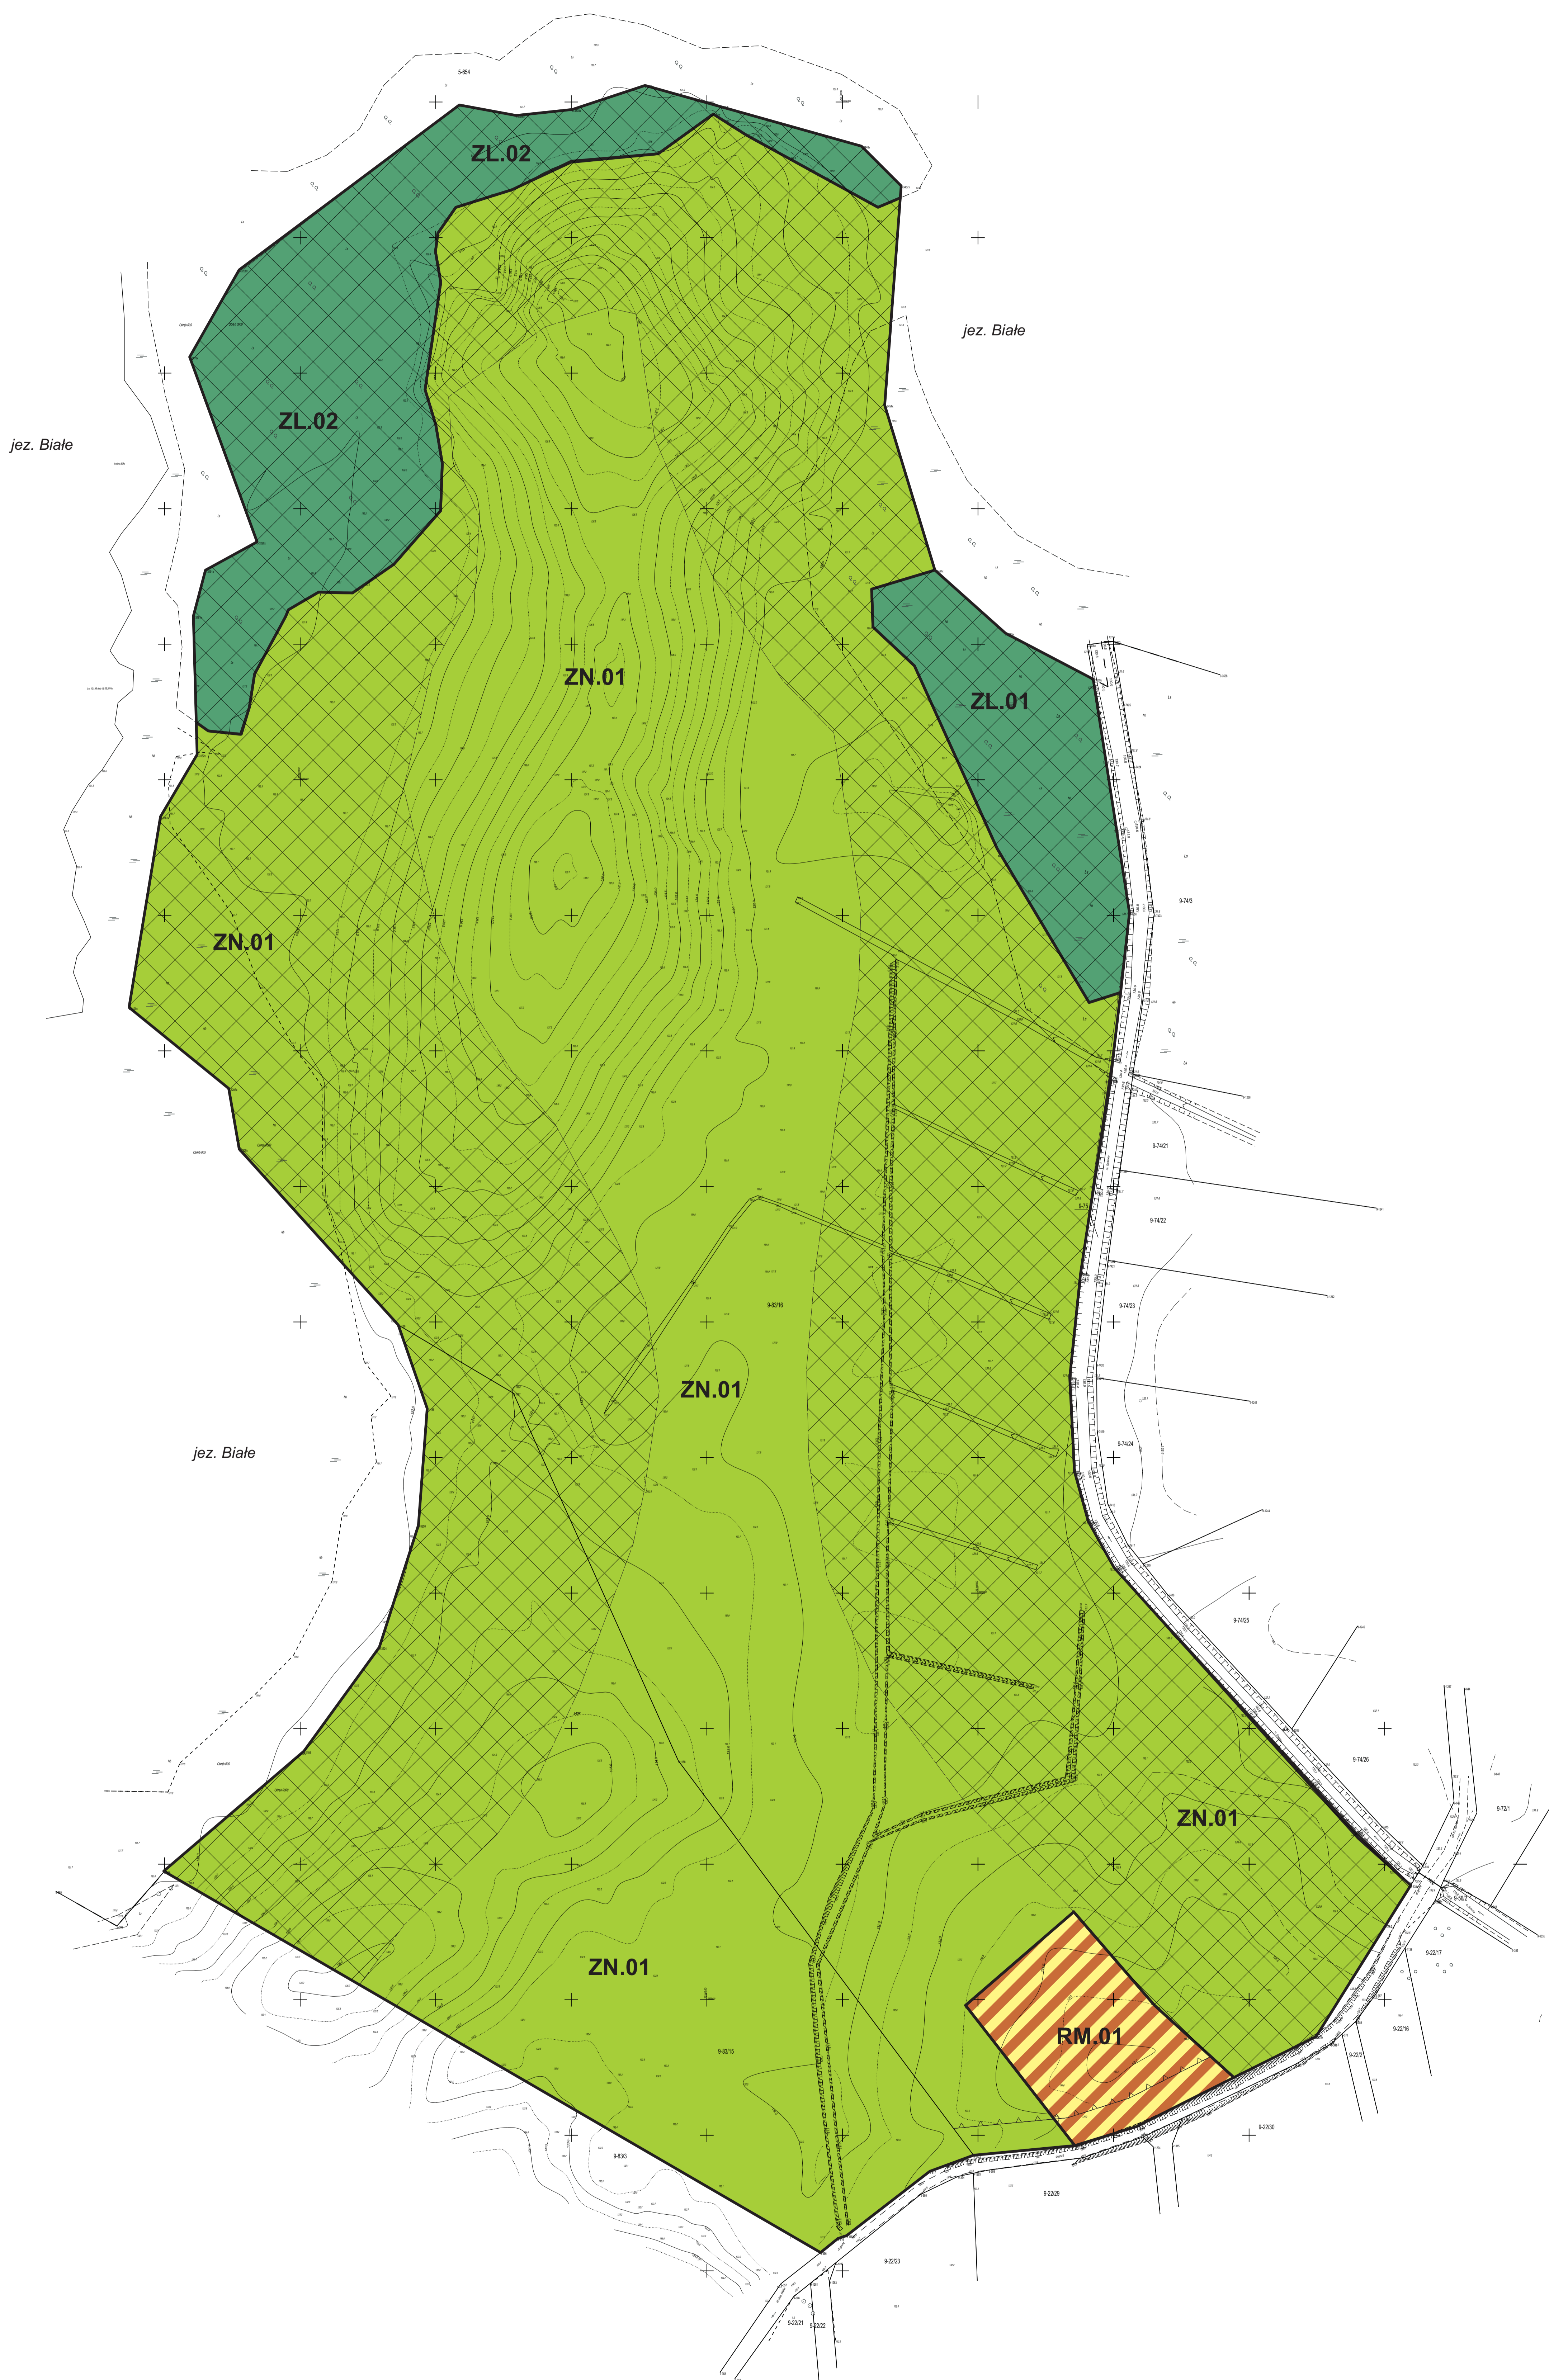

# MIEJSCOWY PLAN ZAGOSPODAROWANIA PRZESTRZENNEGO TERENÓW POŁOŻONYCH W OBRĘBIE GOLEŃ W GMINIE PIECKI

**SKALA 1 : 1000**

## LEGENDA:

OZNACZENIA OGÓLNE	
	granice planu
	linia rozgraniczająca tereny o różnym przeznaczeniu
	strefa ochronna jeziora Białego i rzeki Goleńki
	nieprzekraczalna linia zabudowy
PRZEZNACZENIE TERENÓW	
	tereny zabudowy zagrodowej
	tereny lasów
	tereny zieleni naturalnej (chronionej)

Miejscowy plan zagospodarowania przestrzennego terenów położonych w obrębie Goleń, gmina Piecki

Główny projektant	Dr inż. Dariusz Laguna - upr. arch. nr 1072
Asystent projektanta	Mgr inż. Karolina Ziobka