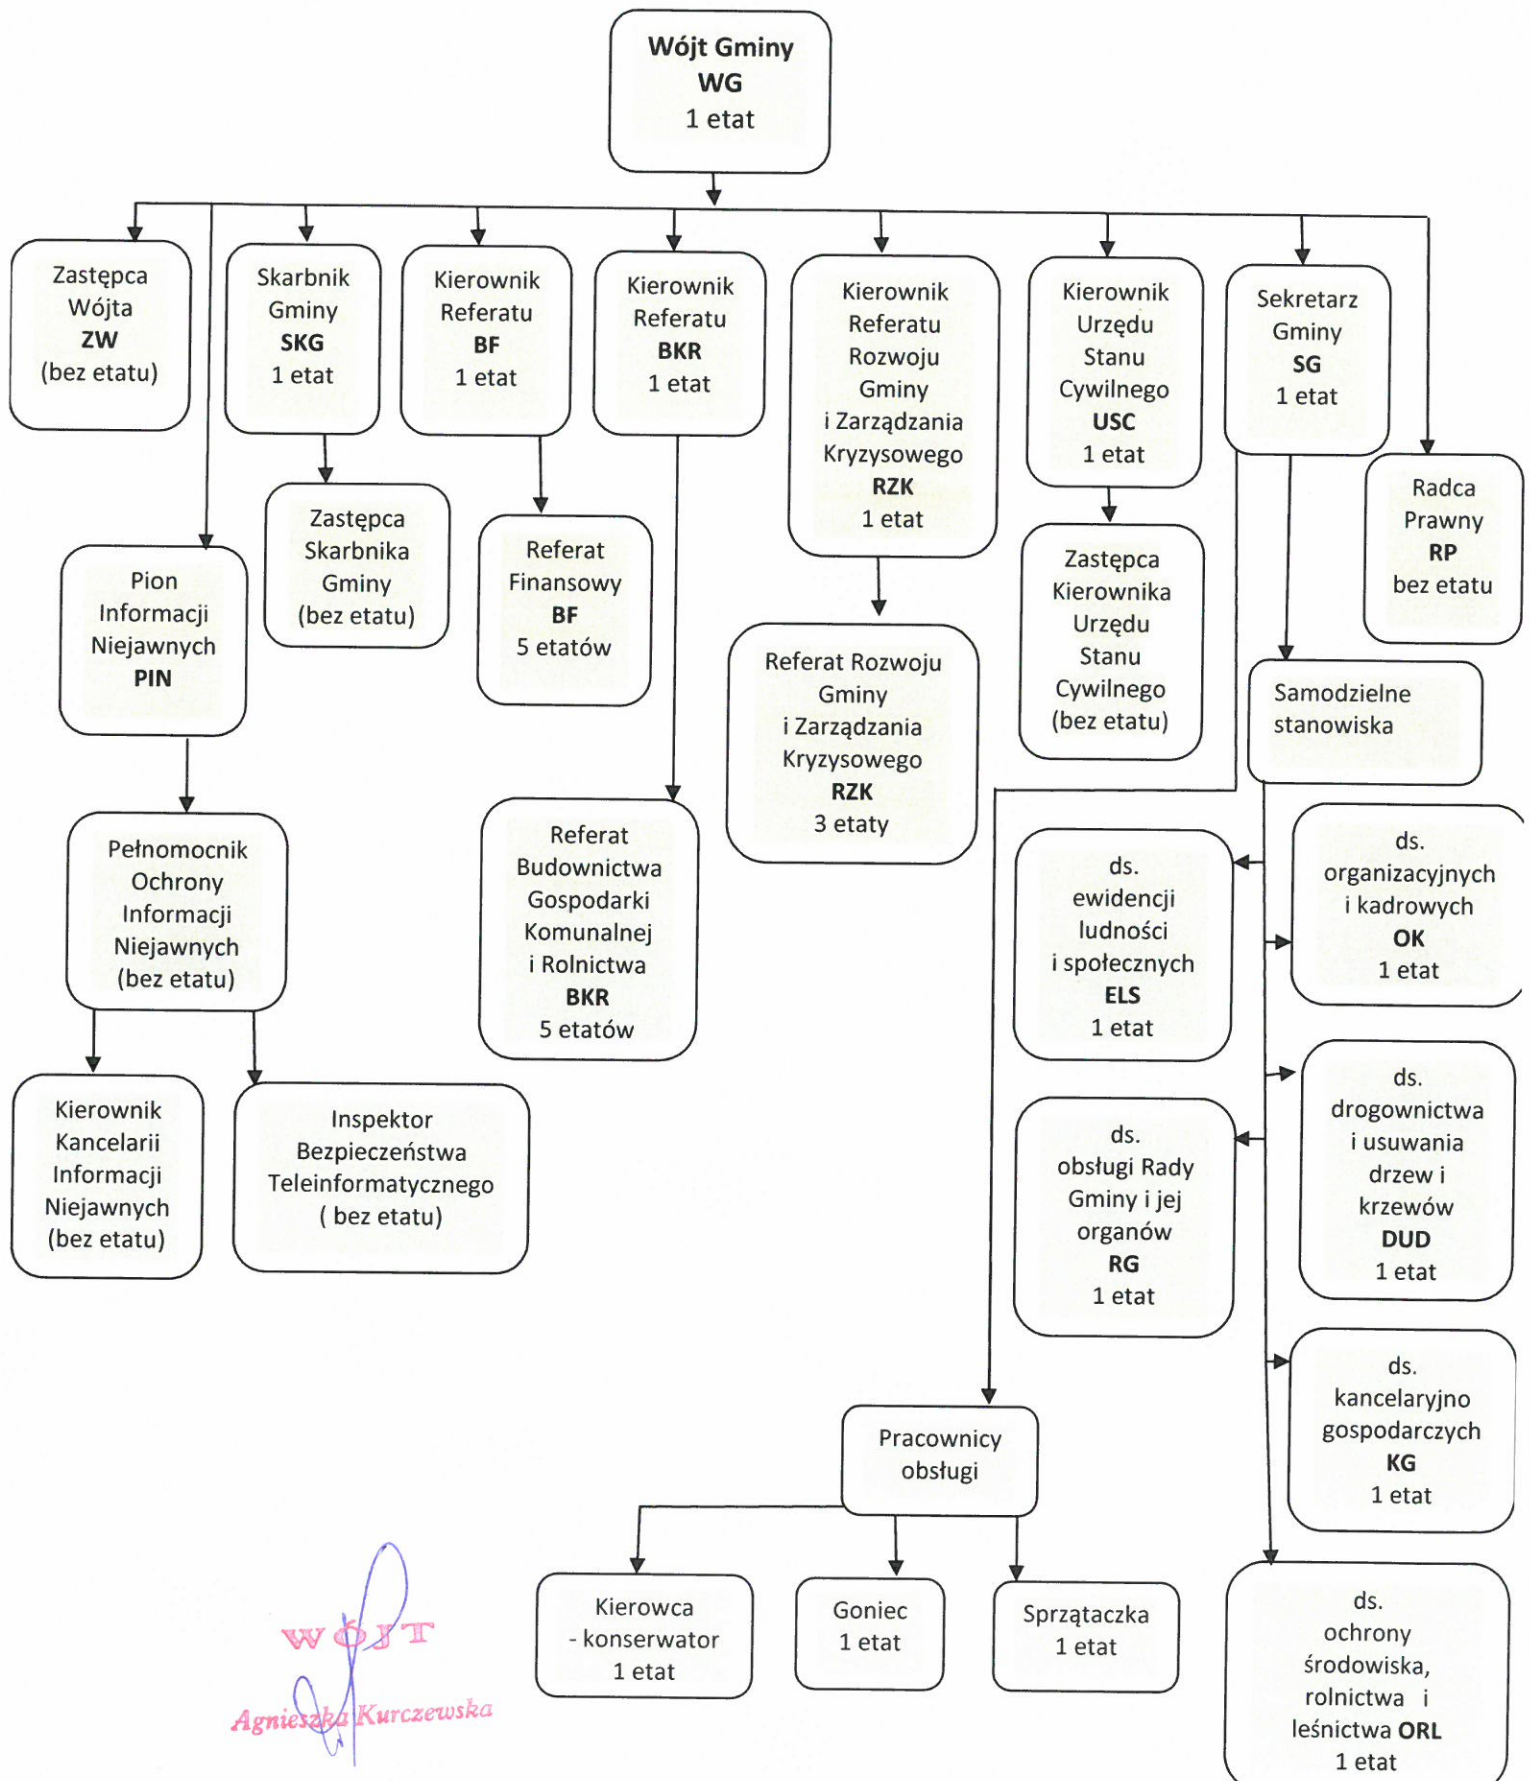

SCHEMAT ORGANIZACYJNY URZĘDU GMINY

WÓJT
Agnieszka Kurczewska