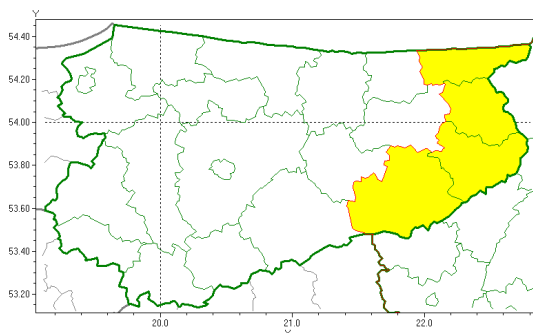

Zasięg ostrzeżeń w województwie

Intensywne opady deszczu z burzami
2018-07-16 04:41

WOJEWÓDZTWO WARMI SKO-MAZURSKIE
OSTRZEŻENIA METEOROLOGICZNE ZBIORCZO NR 9
WYKAZ OBOWIĄZUJĄCYCH OSTRZEŻEŃ
o godz. 04:41 dnia 16.07.2018

Zjawisko/Stopień zagrożenia	Intensywne opady deszczu z burzami/1
Obszar	powiaty: ełcki, gołdapski, olecki, piski
Ważność	od godz. 05:00 dnia 16.07.2018 do godz. 02:00 dnia 17.07.2018
Prawdopodobieństwo	85%
Przebieg	Prognozuje się wystąpienie opadów deszczu okresami o natężeniu umiarkowanym okresami silnym. Prognozowana wysokość opadów za okres ważności Ostrzeżenia - miejscami od 30 mm do 50 mm. W trakcie opadów deszczu będą występowały burze z porywami wiatru do 80 km/h.
SMS/RSO	Woj. warmińsko-mazurskie (4 powiaty), IMGW-PIB wydał ostrzeżenie pierwszego stopnia o intensywnych opadach deszczu z burzami
Dyrektor synoptyk IMGW-PIB	Tomasz Siemieniuk