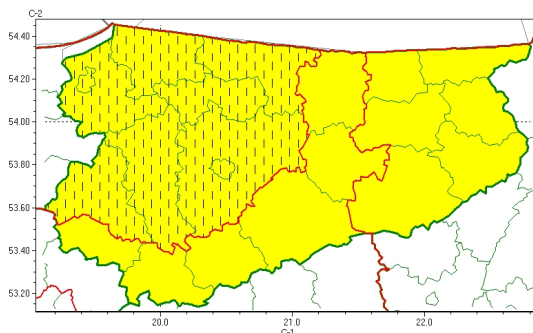

Zasięg ostrzeżeń w województwie

Opady mroźne
2022-12-05 11:33

WOJEWÓDZTWO WARMI SKO-MAZURSKIE
OSTRZE ENIA METEOROLOGICZNE ZBIORCZO NR 207
WYKAZ OBOWIĄZUJĄCYCH OSTRZEŹENI
o godz. 11:33 dnia 05.12.2022

Zjawisko/Stopień zagrożenia	Opady mroźne/1
Obszar (w nawiasie numer ostrzeżenia dla powiatu)	powiaty: ełcki(86), giżycki(85), gołdapski(84), olecki(85), piski(84), wgorzewski(84)
Ważność	od godz. 22:00 dnia 05.12.2022 do godz. 10:00 dnia 06.12.2022
Prawdopodobieństwo	80%
Przebieg	Prognozowane są słabe opady mroźnego deszczu oraz młotki powodujące gołed.
SMS	IMGW-PIB OSTRZEŻENIA: MROŹNE OPADY/1 warmińsko-mazurskie (6 powiatów) od 22:00/05.12 do 10:00/06.12.2022 mroźne opady, drogi liskie. Dotyczy powiatów: ełcki, giżycki, gołdapski, olecki, piski i wgorzewski.
RSO	Woj. warmińsko-mazurskie (6 powiatów), IMGW-PIB wydał ostrzeżenie pierwszego stopnia o opadach mroźnych
Uwagi	Ostrzeżenie może być kontynuowane.
Zjawisko/Stopień zagrożenia	Opady mroźne/1
Obszar (w nawiasie numer ostrzeżenia dla powiatu)	powiaty: działdowski(87), kętrzyński(81), mrągowski(81), nidzicki(88), nowomiejski(88), szczycieński(84)
Ważność	od godz. 19:00 dnia 05.12.2022 do godz. 04:00 dnia 06.12.2022
Prawdopodobieństwo	80%
Przebieg	Prognozowane są słabe opady mroźnego deszczu lub młotki powodujące gołed.