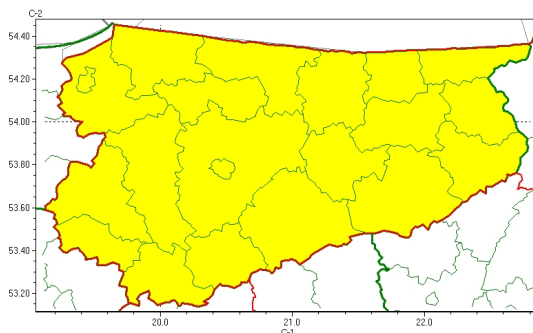

### Zasięg ostrzeżeń w województwie

Opady marznące  
2023-01-23 08:43

**WOJEWÓDZTWO WARMI SKO-MAZURSKIE**  
**OSTRZEŻENIA METEOROLOGICZNE ZBIORCZO NR 16**  
**WYKAZ OBSZARÓW NA CYCHOSTRZEŻENIE**  
**o godz. 08:43 dnia 23.01.2023**

Zjawisko/Stopień zagrożenia	Opady marznące/1
Obszar (w nawiasie numer ostrzeżenia dla powiatu)	powiaty: bartoszycki(6), braniewski(7), działdowski(7), Elbląg(7), elbląski(7), etcki(7), giżycki(7), gołdapski(6), iławski(7), kętrzyński(7), lidzbarski(7), mrągowski(8), nidzicki(7), nowomiejski(7), olecki(6), Olsztyn(7), olsztyński(7), ostródzki(7), piski(9), szczycieński(8), wgorzewski(7)
Ważność	od godz. 08:45 dnia 23.01.2023 do godz. 22:00 dnia 23.01.2023
Prawdopodobieństwo	70%
Przebieg	Lokalnie obserwuje się i prognozuje dalsze występowanie słabych opadów marzących, które powodują cichy gołód.
SMS	IMGW-PIB OSTRZEŻENIA: MARZĄCE OPADY/1 warmi sko-mazurskie (wszystkie powiaty) od 08:45/23.01 do 22:00/23.01.2023 marzący opady, drogi liskie. Dotyczy powiatów: wszystkie powiaty.
RSO	Woj. warmi sko-mazurskie (wszystkie powiaty), IMGW-PIB wydał ostrzeżenie pierwszego stopnia o opadach marzących
Uwagi	Brak.