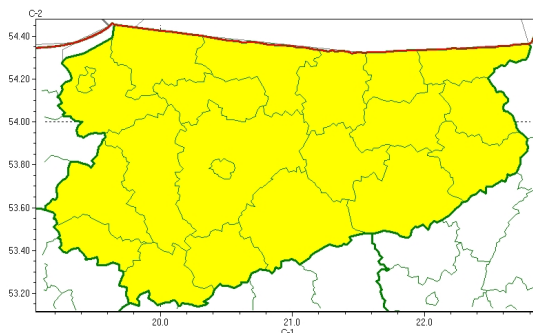

Zasięg ostrzeżeń w województwie

Przymrozki
2023-03-27 11:28

WOJEWÓDZTWO WARMI SKO-MAZURSKIE **OSTRZEŻENIA METEOROLOGICZNE ZBIORCZO NR 55** **WYKAZ OBOWIĄZUJĄCYCH CYCHOSTRZEŻEŃ** **o godz. 11:28 dnia 27.03.2023**

Zjawisko/Stopień zagrożenia	Przymrozki/1
Obszar (w nawiasie numer ostrzeżenia dla powiatu)	powiaty: bartoszycki(23), braniewski(28), działdowski(21), Elbląg(28), elbląski(28), ełcki(25), giżycki(24), gołdapski(24), iławski(21), kętrzyński(23), lidzbarski(23), mławski(23), nidzicki(21), nowomiejski(21), olecki(24), Olsztyn(22), olsztyński(22), ostródzki(21), piski(26), szczyciński(25), węgrowski(24)
Ważność	od godz. 21:00 dnia 27.03.2023 do godz. 10:00 dnia 29.03.2023
Prawdopodobieństwo	80%
Przebieg	Prognozowany jest spadek temperatury powietrza poniżej 0°C. Temperatura minimalna w nocy od -6°C do -4°C, przy gruncie od -9°C do -5°C. Temperatura maksymalna we wtorek od 0°C do 3°C.
SMS	IMGW-PIB OSTRZEŻENIA: PRZYMROZKI/1 warmińsko-mazurskie (wszystkie powiaty) od 21:00/27.03 do 10:00/29.03.2023 temp. min -6 st., przy gruncie -9 st. Dotyczy powiatów: wszystkie powiaty.
RSO	Woj. warmińsko-mazurskie (wszystkie powiaty), IMGW-PIB wydał ostrzeżenie pierwszego stopnia o przymrozkach
Uwagi	Brak.