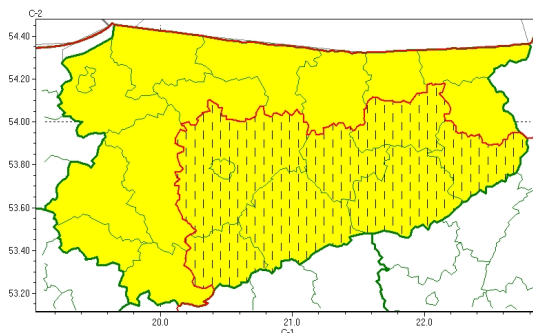

Zasięg ostrzeżeń w województwie

Gęsta mgła
2023-10-24 08:34

WOJEWÓDZTWO WARMI SKO-MAZURSKIE OSTRZEŻENIA METEOROLOGICZNE ZBIORCZO NR 184 WYKAZ OBSZARÓW ZUSYTYCH OSTRZEŻENIAMI o godz. 08:34 dnia 24.10.2023

Zjawisko/Stopień zagrożenia	Gęsta mgła/1 ZMIANA
Obszar (w nawiasie numer ostrzeżenia dla powiatu)	powiaty: ełcki(75), giżycki(77), mrągowski(75), nidzicki(73), Olsztyn(75), olsztyński(77), piski(79), szczycieński(80)
Ważność	od godz. 08:34 dnia 24.10.2023 do godz. 12:00 dnia 24.10.2023
Prawdopodobieństwo	80%
Przebieg	Prognozuje się gęste mgły, w zasięgu których widzialność może wynosić miejscami do 200 metrów, lokalnie do 100 metrów.
SMS	IMGW-PIB OSTRZEŻENIA: MGŁA/1 warmińsko-mazurskie (8 powiatów) od 08:34/24.10 do 12:00/24.10.2023 widzialność 100 m. Dotyczy powiatów: ełcki, giżycki, mrągowski, nidzicki, Olsztyn, olsztyński, piski i szczycieński.
RSO	Woj. warmińsko-mazurskie (8 powiatów), IMGW-PIB wydał ostrzeżenie pierwszego stopnia o silnych mgłach
Uwagi	Zmiana dotyczy wyłączenia okresu ważności Ostrzeżenia.
Zjawisko/Stopień zagrożenia	Gęsta mgła/1
Obszar (w nawiasie numer ostrzeżenia dla powiatu)	powiaty: bartoszycki(81), braniewski(84), działdowski(72), Elbląg(80), elbląski(81), gołdapski(76), iławski(72), kętrzyński(78), lidzbarski(80), nowomiejski(70), olecki(76), ostródzki(74), wgorzewski(78)
Ważność	od godz. 21:00 dnia 23.10.2023 do godz. 09:00 dnia 24.10.2023
Prawdopodobieństwo	70%

Przebieg	Prognozuje się gęste mgły, w zasięgu których widzialność może wynosić miejscami do 200 metrów, lokalnie do 100 metrów.
SMS	IMGW-PIB OSTRZEGA: MGŁA/1 warmińsko-mazurskie (13 powiatów) od 21:00/23.10 do 09:00/24.10.2023 widzialność 100 m. Dotyczy powiatów: bartoszycki, braniewski, działdowski, Elbląg, elbląski, gołdapski, iławski, kętrzyński, lidzbarski, nowomiejski, olecki, ostródzki i wgorzewski.
RSO	Woj. warmińsko-mazurskie (13 powiatów), IMGW-PIB wydał ostrzeżenie pierwszego stopnia o silnych mgłach
Uwagi	Brak.