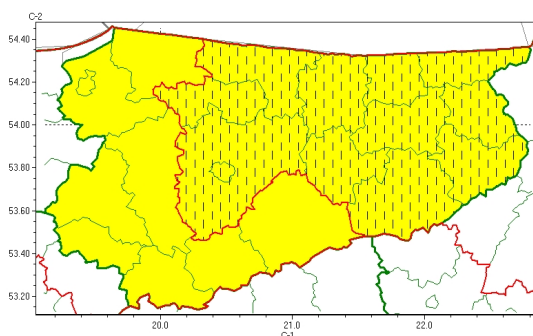

Zasięg ostrzeżeń w województwie

Silny mróz
2024-01-08 10:49

WOJEWÓDZTWO WARMI SKO-MAZURSKIE OSTRZEŻENIA METEOROLOGICZNE ZBIORCZO NR 9 WYKAZ OBOWIĄZUJĄCYCH OSTRZEŻEŃ o godz. 10:49 dnia 08.01.2024

Zjawisko/Stopień zagrożenia	Silny mróz/1 ZMIANA
Obszar (w nawiasie numer ostrzeżenia dla powiatu)	powiaty: bartoszycki(4), ełcki(4), giżycki(4), gołdapski(3), kętrzyński(4), lidzbarski(4), mrągowski(4), olecki(4), Olsztyn(4), olsztyński(4), piski(4), wgorzewski(4)
Ważność	od godz. 10:49 dnia 08.01.2024 do godz. 08:00 dnia 09.01.2024
Prawdopodobieństwo	90%
Przebieg	Prognozuje się temperatury minimalne miejscami od -24°C do -20°C w nocy 08/09.01. Temperatura maksymalna w dzień od -8°C do -5°C. Wiatr o średniej prędkości od 5 km/h do 15 km/h.
SMS	IMGW-PIB OSTRZEŻENIA: MRÓŻ/1 warmi sko-mazurskie (12 powiatów) od 10:49/08.01 do 08:00/09.01.2024 temp. min -24 st, temp. maks -5 st, wiatr 15 km/h. Dotyczy powiatów: bartoszycki, ełcki, giżycki, gołdapski, kętrzyński, lidzbarski, mrągowski, olecki, Olsztyn, olsztyński, piski i wgorzewski.
RSO	Woj. warmi sko-mazurskie (12 powiatów), IMGW-PIB wydał ostrzeżenie pierwszego stopnia o silnych mrozach
Uwagi	Brak.
Zjawisko/Stopień zagrożenia	Silny mróz/1
Obszar (w nawiasie numer ostrzeżenia dla powiatu)	powiaty: braniewski(3), działdowski(4), Elbląg(3), elbląski(3), iławski(4), nidzicki(5), nowomiejski(4), ostródzki(3), szczytyński(4)
Ważność	od godz. 21:00 dnia 07.01.2024 do godz. 08:00 dnia 09.01.2024
Prawdopodobieństwo	80%