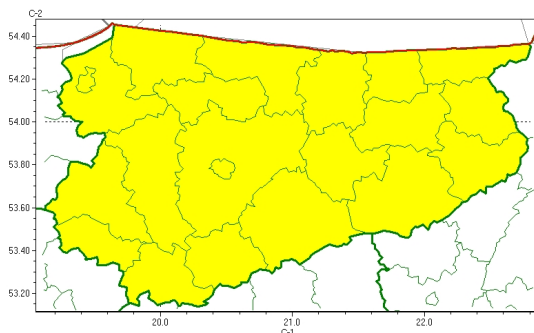

Zasięg ostrzeżeń w województwie

Przymrozki
2024-04-23 12:03

WOJEWÓDZTWO WARMI SKO-MAZURSKIE
OSTRZEŻENIA METEOROLOGICZNE ZBIORCZO NR 93
WYKAZ OBOWIĄZUJĄCYCH OSTRZEŻEŃ
o godz. 12:03 dnia 23.04.2024

Zjawisko/Stopień zagrożenia	Przymrozki/1
Obszar (w nawiasie numer ostrzeżenia dla powiatu)	powiaty: bartoszycki(44), braniewski(44), działdowski(40), Elbląg(47), elbląski(48), ełcki(46), giżycki(47), gołdapski(46), iławski(45), kętrzyński(47), lidzbarski(43), mrągowski(49), nidzicki(44), nowomiejski(42), olecki(47), Olsztyn(45), olsztyński(45), ostródzki(43), piski(48), szczyciński(45), wągrowski(47)
Ważność	od godz. 21:00 dnia 23.04.2024 do godz. 08:00 dnia 24.04.2024
Prawdopodobieństwo	80%
Przebieg	Prognozowany jest spadek temperatury powietrza do około -2°C, przy gruncie do -4°C.
SMS	IMGW-PIB OSTRZEŻENIA: PRZYMROZKI/1 warmińsko-mazurskie (wszystkie powiaty) od 21:00/23.04 do 08:00/24.04.2024 temp. min -2 st., przy gruncie -4 st. Dotyczy powiatów: wszystkie powiaty.
RSO	Woj. warmińsko-mazurskie (wszystkie powiaty), IMGW-PIB wydał ostrzeżenie pierwszego stopnia o przymrozkach
Uwagi	Brak.