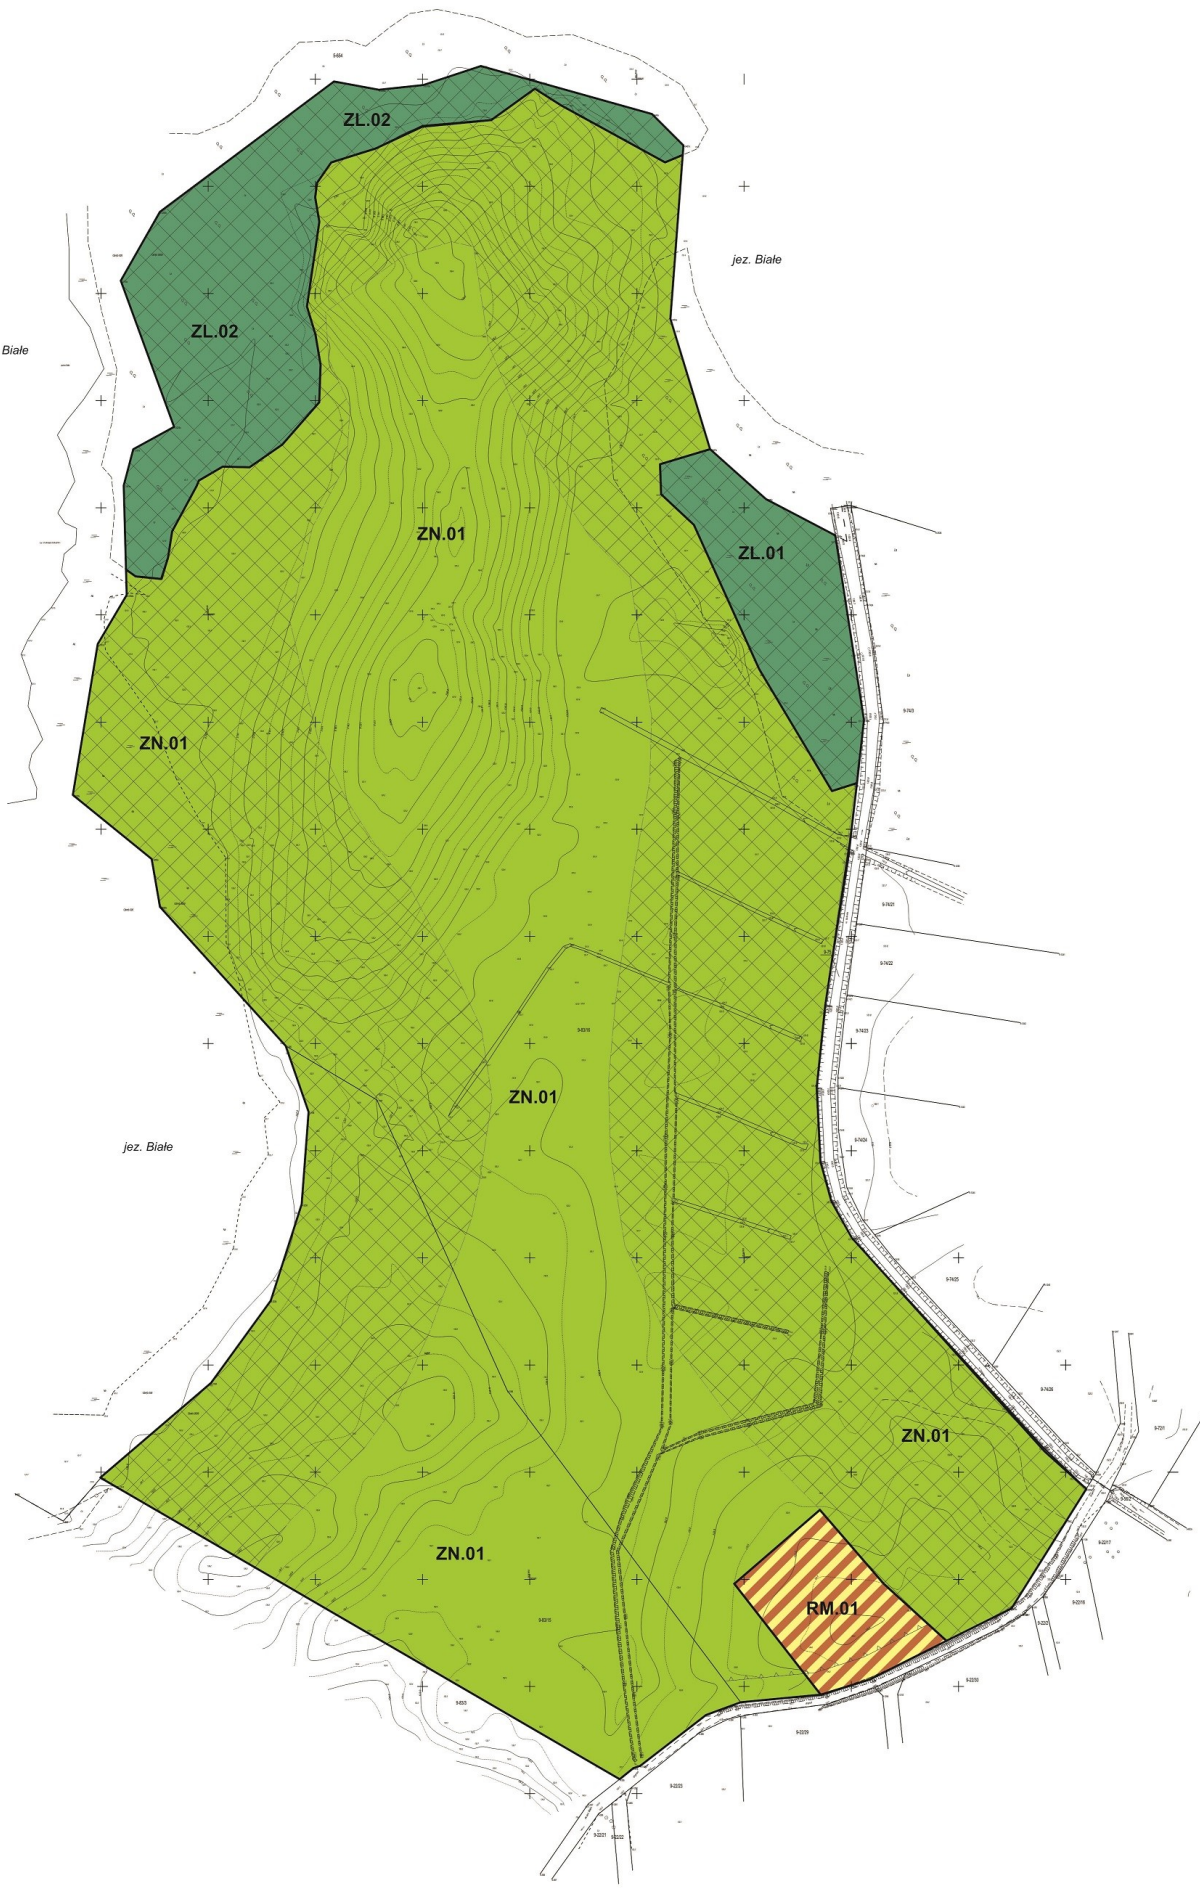

MIEJSCOWY PLAN ZAGOSPODAROWANIA PRZESTRZENNEGO TERENÓW POŁOŻONYCH W OBRĘBIE GOLEŃ W GMINIE PIECKI

SKALA 1 : 1000

LEGENDA:

OZNACZENIA OGÓLNE	
	granice planu
	linia rozgraniczająca tereny o różnym przeznaczeniu
	strefa ochronna jeziora Białego i rzeki Gotanki
	nieprzekraczalna linia zabudowy
PRZEZNACZENIE TERENÓW	
	tereny zabudowy zagrodowej
	tereny lasów
	tereny zieleni naturalnej (chronionej)