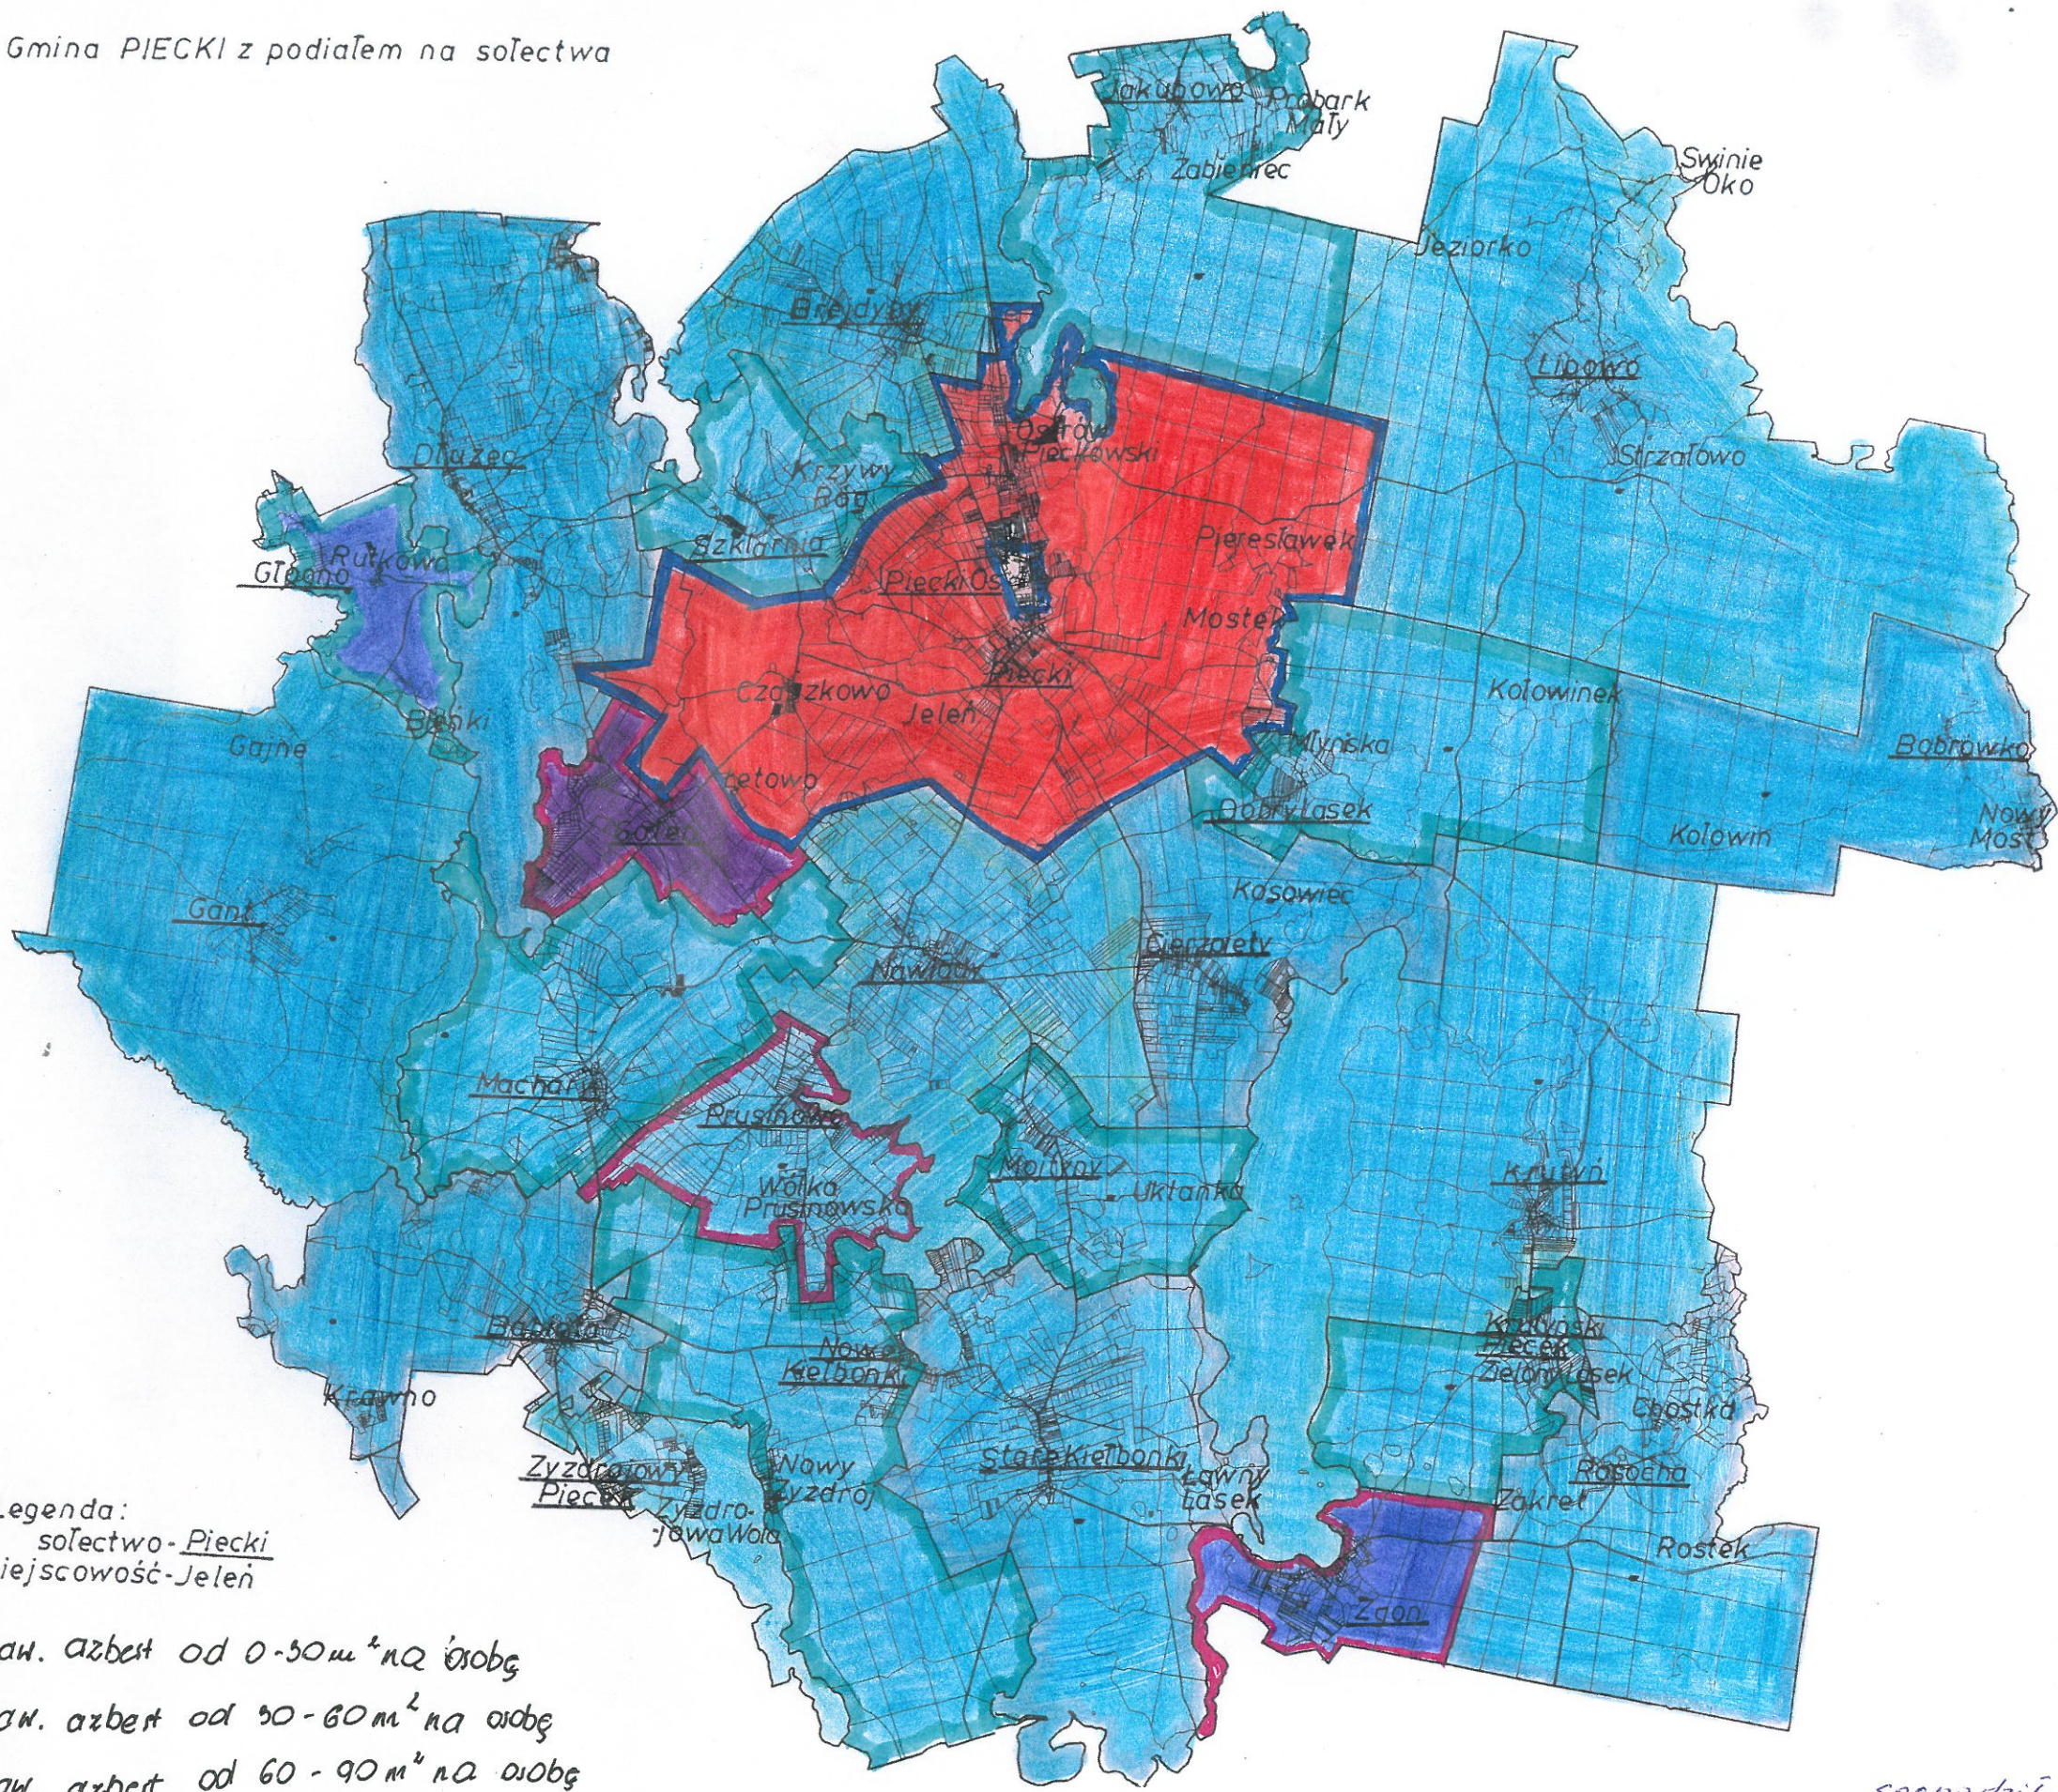

Gmina PIECKI z podziałem na sołectwa

Legenda:  
 sołectwo - Piecki  
 miejscowość - Jeleń

- natężenie wyr. zaw. arbest od 0-50 m<sup>2</sup> na osobę
- natężenie wyr. zaw. arbest od 50-60 m<sup>2</sup> na osobę
- natężenie wyr. zaw. arbest od 60-90 m<sup>2</sup> na osobę
- natężenie wyr. zaw. arbest powyżej 90 m<sup>2</sup> na osobę

Sprowadził:  
 USŁUGI GEODEZYJNO-KARTOGRAFICZNE  
 Ryszard Wasilewski  
 11-700 Mrągowa, ul. Wolności 25  
 Upr. Nr 12273  
 tel. (0-89) 741-80-98, kom. 0 601 940 132  
 fax 742-136-93-96, REGON 510291801