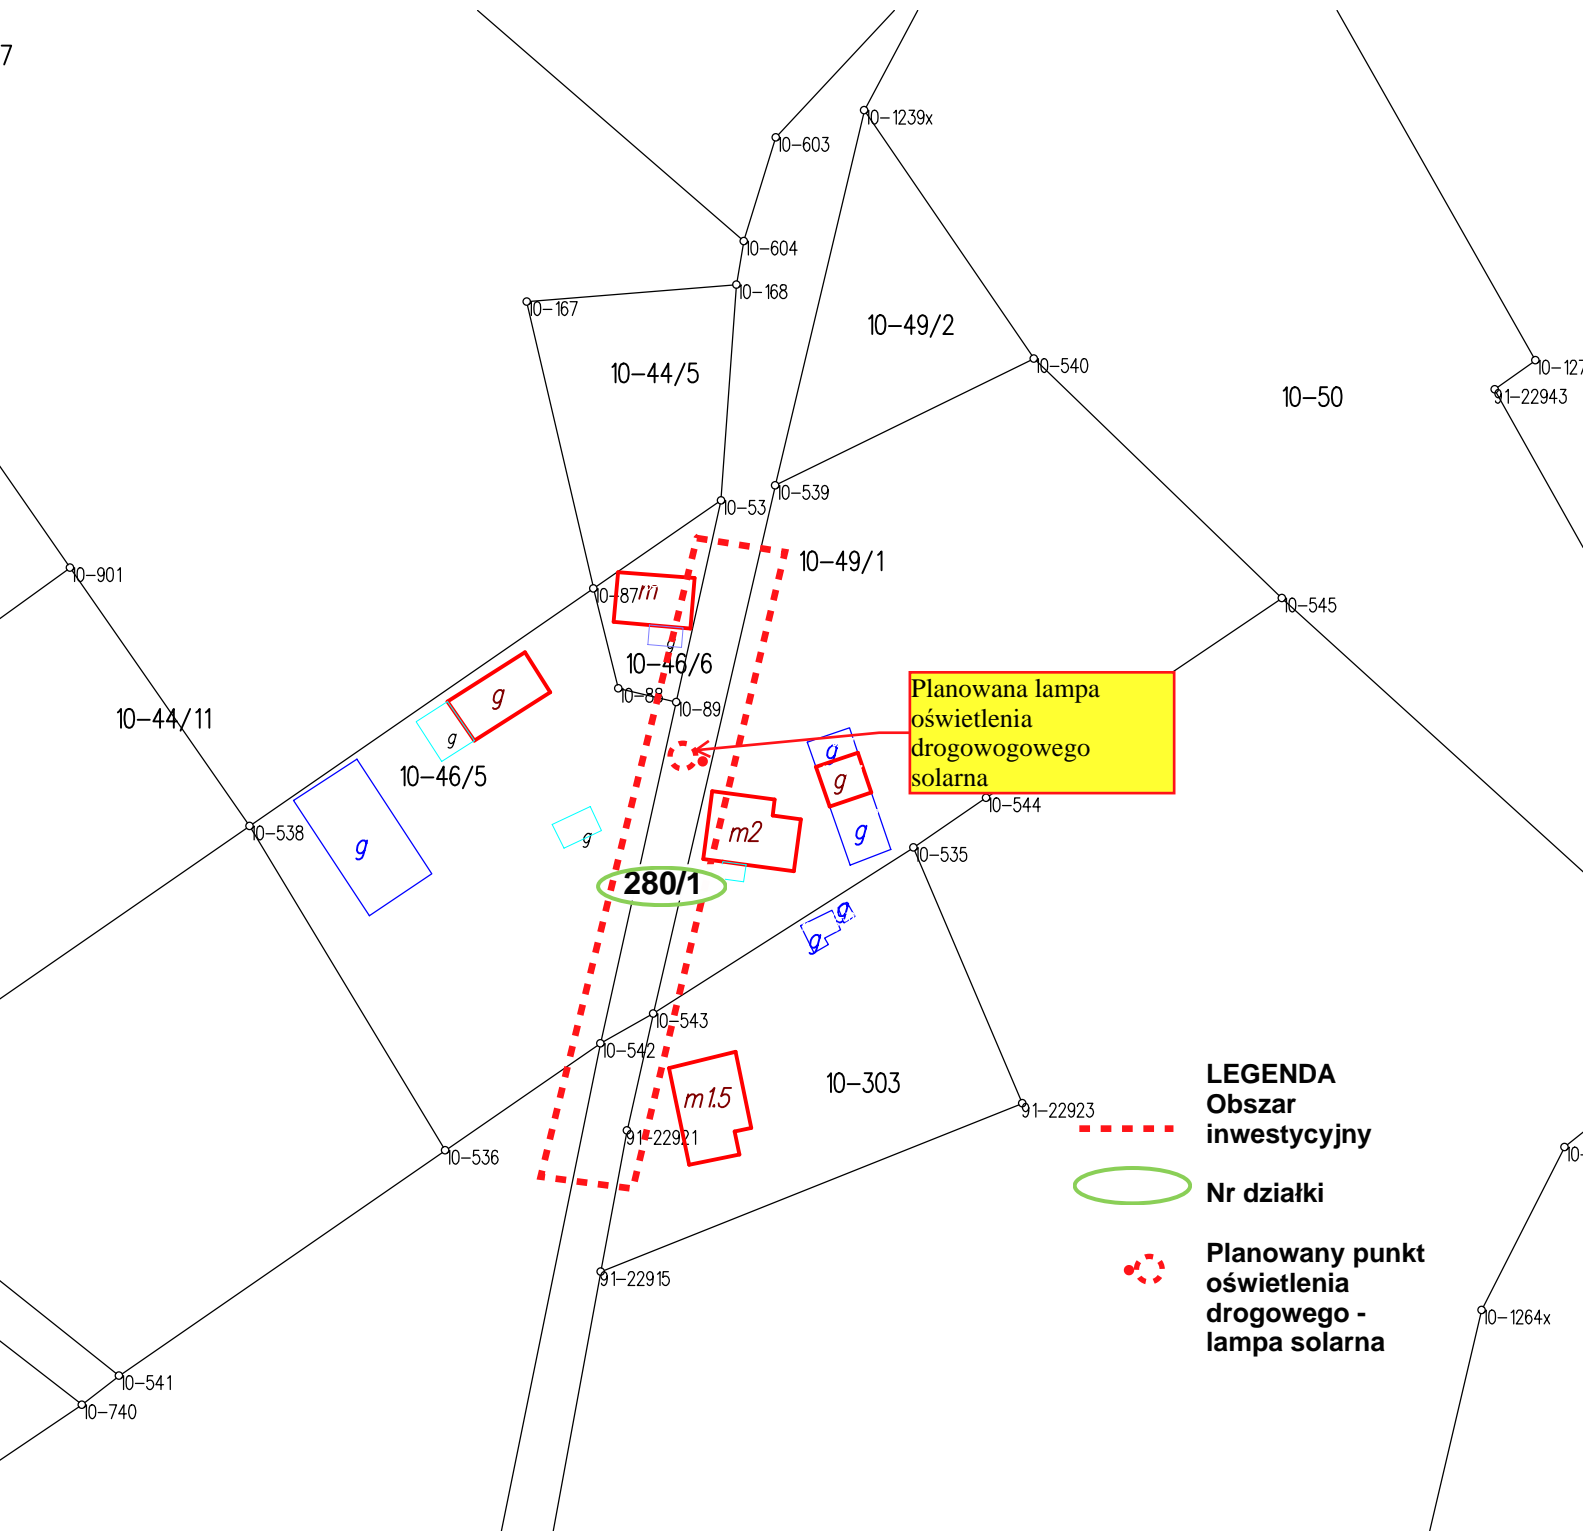

JAKUBOWO

Planowana lampa  
oświetlenia  
drogowego  
solarna

280/1

LEGENDA  
Obszar  
inwestycyjny

Nr działki

Planowany punkt  
oświetlenia  
drogowego -  
lampa solarna