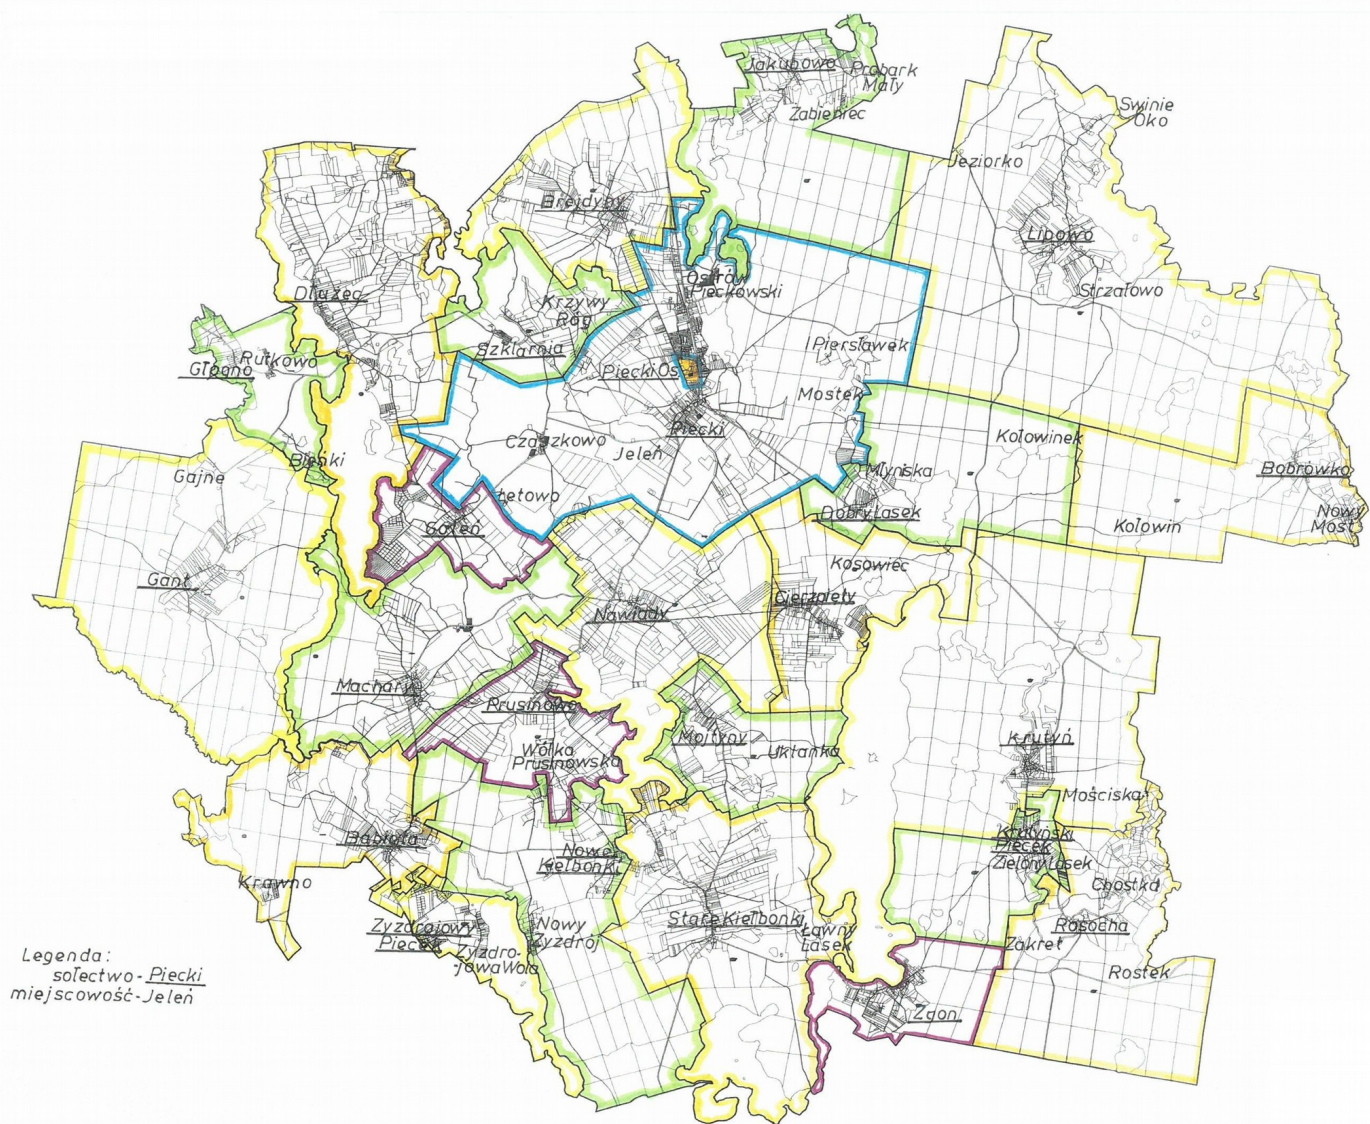

Gmina Piecki z podziałem na sołectwa

Wizerunek graficzny herbu i flagi

### **Wykaz jednostek organizacyjnych Gminy Piecki**

### Wykaz jednostek pomocniczych Gminy Piecki

- I. Osiedle Lawendowe w Pieckach;  
II. Sołectwa:

L p.	Nazwa sołectwa	Miejscowości wchodzące w skład sołectwa
1.	Babięta	Babięta, Krawno
2.	Bobrówko	Bobrówko, Kołowin, Nowy Most
3.	Brejdyny	Brejdyny
4.	Cierzpięty	Cierzpięty, Kosowiec
5.	Dłużec	Dłużec
6.	Dobry Lasek	Dobry Lasek, Kołowinek, Młyniska
7.	Gant	Gant, Gajne
8.	Głogno	Bieńki, Głogno, Rutkowo
9.	Goleń	Goleń
10.	Jakubowo	Jakubowo, Probark Mały, Żabieniec
11.	Krutyń	Krutyń, Mościska
12.	Krutyński Piecek	Krutyński Piecek, Zielony Lasek
13.	Lipowo	Jeziorko, Lipowo, Strzałowo, Świnie Oko
14.	Machary	Machary
15.	Mojtyny	Mojtyny, Uklanka
16.	Nawiady	Nawiady
17.	Nowe Kiełbonki	Nowe Kiełbonki, Nowy Zyzdrój
18.	Piecki	Czaszkowo, Jeleń, Łętowo, Mostek, Ostrów Pieckowski, Piecki (z wyłączeniem Osiedla Lawendowego), Pierślawek
19.	Prusinowo	Prusinowo, Wólka Prusinowska
20.	Rosocha	Chostka, Rosocha, Rostek, Zakręt
21.	Stare Kiełbonki	Ławny Lasek, Stare Kiełbonki
22.	Szklarnia	Krzywy Róg, Szklarnia
23.	Zgon	Zgon
24.	Zyzdrojowy Piecek	Zyzdrojowy Piecek, Zyzdrojowa Wola